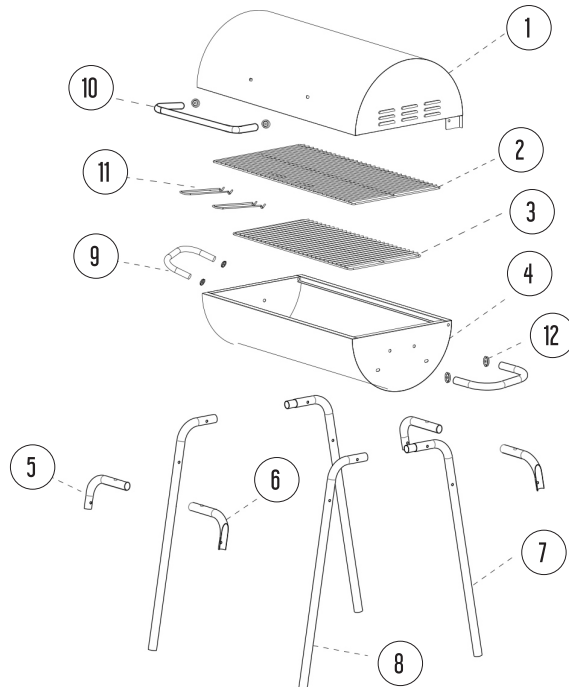

# Barbacoa Carbón

Con tapa / Parrilla rectangular

Churrasco a carvão / grelha retangular

ΔΚΗΥΟ  
GARDEN ACCESSORIES

ref:49283

PARTE	DESCRIPCIÓN	CANT.
1	Tapa	1
2	Rejilla para cocinado	1
3	Rejilla para carbón	1
4	Contenedor	1
5	Soporte de pata izdo.	2
6	Soporte de pata dcho.	2
7	Pata	2
8	Pata	2
9	Asa del contenedor	2
10	Asa de la tapa	1
11	Asa de la parrilla	2
12	Ajuste asas	6

A	M6*35		x12
B	M6		x12

C	M6*25		x8
D	ø6x16		x14

Sólo para exteriores, no debe utilizarse en un edificio, garaje o cualquier recinto cerrado. La parrilla estará muy caliente durante su uso. Mantenga a los niños y a las mascotas alejados de la zona de cocción. No mueva la barbacoa durante su uso o cuando aún esté caliente. No deje la barbacoa desatendida. No use la barbacoa con episodios de viento.